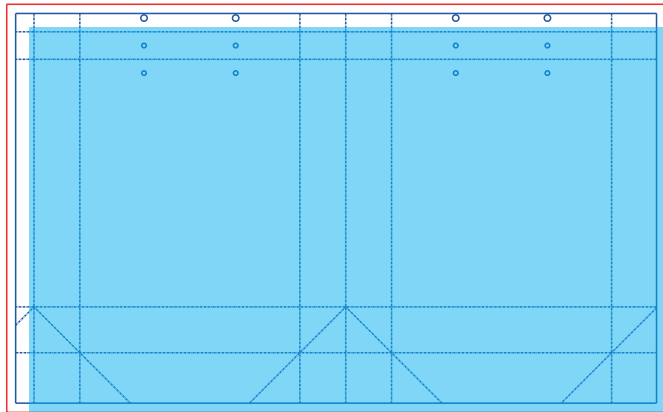

SACOLA VERTICAL

Exemplo: Sacola P

Tamanho aberto: 699 x 425 mm

Tamanho fechado: 240 x 320 x 100 mm

Sangria da arte: 3mm a partir da marca de corte da faca

- Linha Vermelha: Área de Sangria (margem de segurança)
- Linha Azul: Linha de corte e vinco
- Área Azul: Aplicação de arte. Precisa ter 3mm de sangria.

**Obs.: Não usar escala de cor RGB.
Certificar-se que as imagens usadas estão em CMYK.**

Como enviar o arquivo:

Seguir modelo abaixo para aplicação de arte em 4x0.

- Área Azul: Aplicação de arte. Ideal para desenho, imagem, etc.
- Área Azul escuro: Aplicação de texto na virada, ficando na parte interna da sacola.
- Linha Laranja: Centralizar arte/logo na frente da sacola.
- Área Roxa: Ideal para aplicação de textos informativo, como endereço telefone. Deixar o texto na vertical.