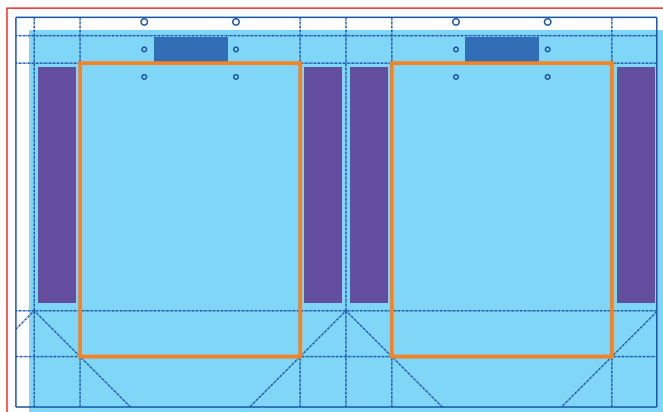

SACOLA VERTICAL

Exemplo: Sacola P

Tamanho aberto: 699 x 425 mm

Tamanho fechado: 240 x 320 x 100 mm

Sangria da arte: 3mm a partir da marca de corte da faca

- Linha Vermelha: Área de Sangria (margem de segurança)
- Linha Azul: Linha de corte e vinco
- Área Azul: Aplicação de arte. Precisa ter 3mm de sangria.

**Obs.: Não usar escala de cor RGB.
Certificar-se que as imagens usadas estão em CMYK.**

Como enviar o arquivo:

Seguir modelo abaixo para aplicação de arte em 4x0.

- Área Azul: Aplicação de arte. Ideal para desenho, imagem, etc.
- Área Azul escuro: Aplicação de texto na virada, ficando na parte interna da sacola.
- Linha Laranja: Centralizar arte/logo na frente da sacola.
- Área Roxa: Ideal para aplicação de textos informativo, como endereço telefone. Deixar o texto na vertical.